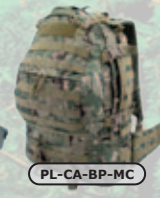

PL-CA-BP-BL

PL-CA-BP-OG

PL-CA-BP-WZ

PL-CA-BP-WD

PL-CA-BP-UC

PL-CA-BP-MC

PL-AS-BP-CY

ASSAULT BACKPACK

Plecak ASSAULT BACKPACK CAMO M.G.:

- Wykonany z mocnego materiału Polyester 600D
- Pojemność ok. 25 litrów
- Wymiary ok. 42 x 25 x 25 cm
- Główna przestrzeń ładunkowa podzielona jest na 2 komory
- Na froncie 2 kieszenie na zamek błyskawiczny
- Plecak z przodu i po bokach obszyty taśmami montażowymi
- Pas biodrowy, pas piersiowy
- Usztywniony tył
- Regulacja szerokości za pomocą pasków kompresyjnych
- Szelki z miękkim wykończeniem (pełna regulacja)